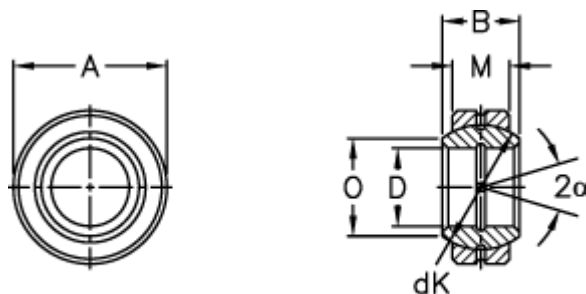

Varenummer: 03501300  
Beskrivelse: Fluro Ledleje GE 300E-2RS

## Mål

Str. 6–12 uden smørerille

A	= 430 0 -0,045
B	= 165
D	= 300 0 -0,035
dK	= 375
Dynamisk belastning C (kN)	= 3800
Kipvinkel	= 7
M	= 120
O	= 336.7

Statisk belastning C0 (kN)	= 19000
Vægt	= 77300